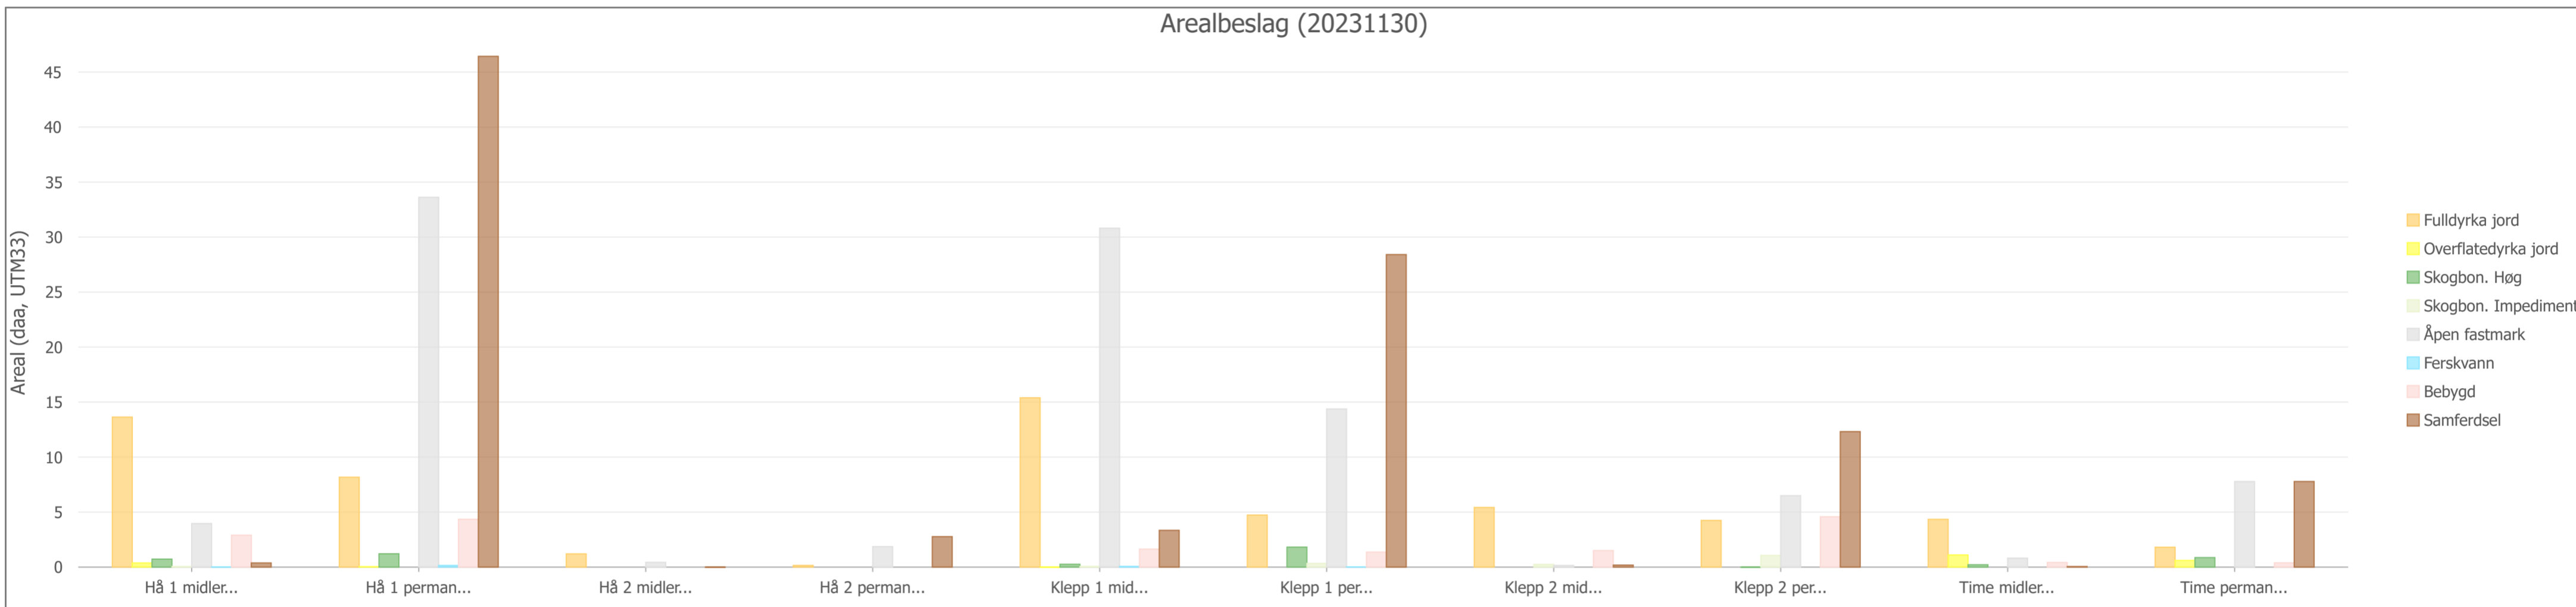

RP Hå 1

RP Hå 2

RP Klepp 1

RP Klepp 2

RP Time

Arealbeslag (20231130)

Navn	AR5 artype	Areal (daa)
Hå 1 midlertidig	Bebygg	3
Hå 1 midlertidig	Samferdsel	0
Hå 1 midlertidig	Fulldyrka jord	14
Hå 1 midlertidig	Overflatedyrka jord	0
Hå 1 midlertidig	Skogbon. Impediment	0
Hå 1 midlertidig	Skogbon. Høg	1
Hå 1 midlertidig	Åpen fastmark	4
Hå 1 midlertidig	Ferskvann	0
Hå 1 permanent	Bebygg	4
Hå 1 permanent	Samferdsel	46
Hå 1 permanent	Fulldyrka jord	8
Hå 1 permanent	Overflatedyrka jord	0
Hå 1 permanent	Skogbon. Høg	1
Hå 1 permanent	Åpen fastmark	34
Hå 1 permanent	Ferskvann	0

Navn	AR5 artype	Areal (daa)
Hå 2 midlertidig	Samferdsel	0
Hå 2 midlertidig	Fulldyrka jord	1
Hå 2 midlertidig	Åpen fastmark	0
Hå 2 permanent	Samferdsel	3
Hå 2 permanent	Fulldyrka jord	0
Hå 2 permanent	Åpen fastmark	2